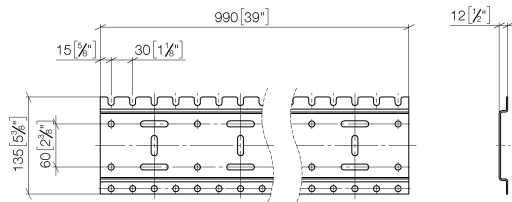

## xGRID Montageschiene 990 mm -

---

12 320 970 90

- Breite 990 mm
- Höhe 135 mm
- Tiefe 12 mm
- Befestigungsschrauben mit Dübel

Weitere Hinweise zur xGRID Montageschiene finden Sie im Planungsanhang der SYMETRICS-Broschüre.

## xGRID Montageschiene 990 mm -

12 320 970 90

mm [inches]

**xGRID Montageschiene 990 mm -**

12 320 970 90

**Ersatzteilstückliste**

Nr.	Artikelnummer	Benennung	Verbaumenge	Lieferzeit
1	04 30 31 024 01 90	Befestigungssatz	6	2