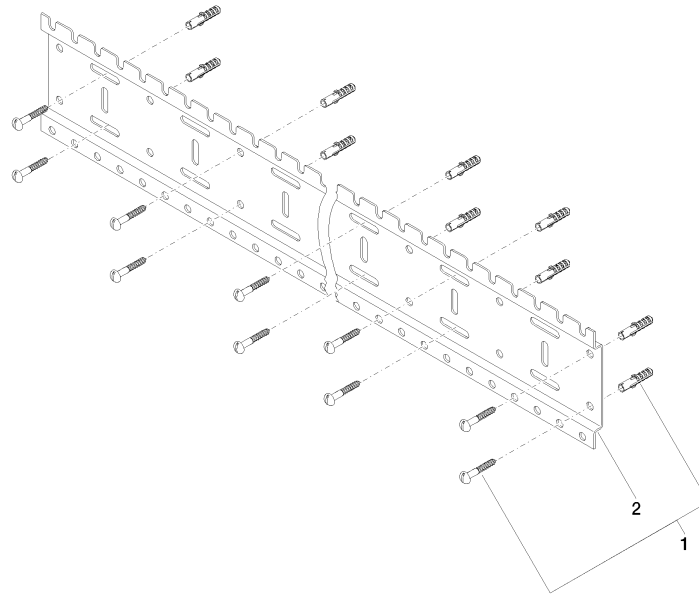

## xGRID Montageschiene 990 mm -

---

12 320 970 90

- Breite 990 mm
- Höhe 135 mm
- Tiefe 12 mm
- Befestigungsschrauben mit Dübel

Weitere Hinweise zur xGRID Montageschiene finden Sie im Planungsanhang der SYMETRICS-Broschüre.

## xGRID Montageschiene 990 mm -

12 320 970 90

mm [inches]

**xGRID Montageschiene 990 mm -**

12 320 970 90

**Ersatzteilstückliste**

Nr.	Artikelnummer	Benennung	Verbaumenge	Lieferzeit
1	04 30 31 024 01 90	Befestigungssatz	6	2